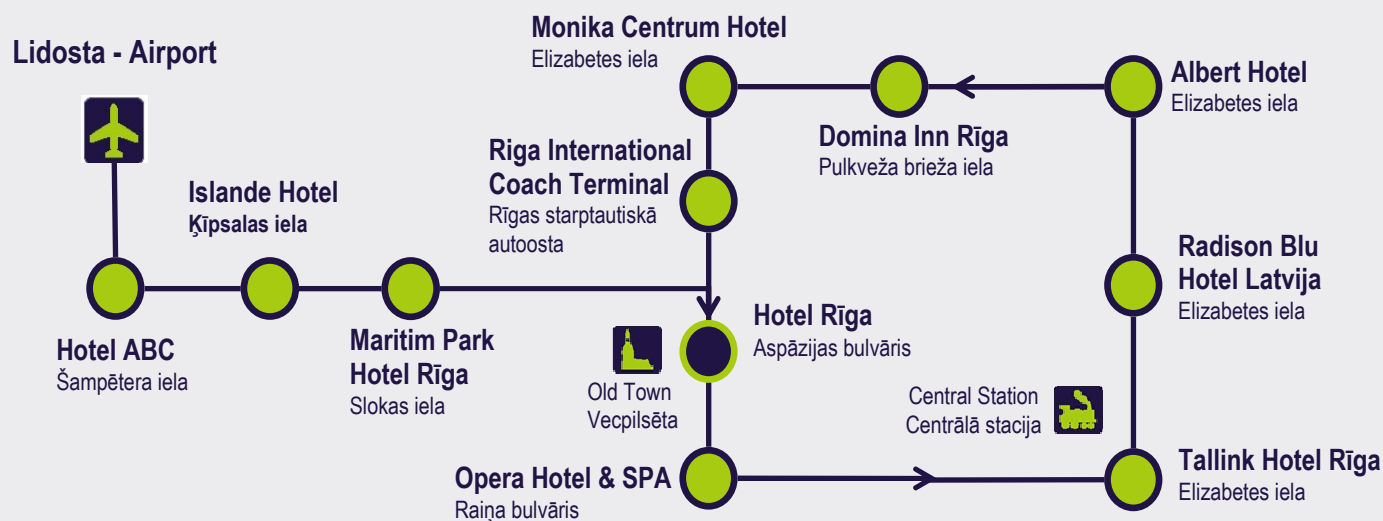

# Airport Express schedule/Lidostas Ekspreša saraksts

Hotel Rīga → Riga International Airport / Starptautiskā lidosta Rīga

4:25	5:58	7:28	8:58	10:28	11:58	13:28	14:58	16:28	17:58	19:28	20:58	22:28	23:58*
	6:28	7:58	9:28	10:58	12:28	13:58	15:28	16:58	18:28	19:58	21:28	22:58	0:28*
	6:58	8:28	9:58	11:28	12:58	14:28	15:58	17:28	18:58	20:28	21:58	23:28	1:03*

\*Tikai pēc viesnīcas uzņemšanas vai pasažieru pieprasījuma/ Upon the guest or hotel reception request only  
Saraksts var mainīties atkarībā no satiksmes intensitātes / The Schedule can change due to rush – hour traffic

Approximate duration of the trip - 55 min. / Braukšanas ilgums apmērām – 55 min.